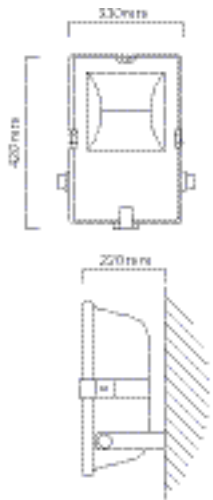

**HEIGHT:** 220mm  
**WIDTH:** 390mm  
**DEPTH:** 170mm

**FITTING MATERIAL:**  
Die Cast Aluminium  
**LENS:**  
Clear Glass

**PRIMARY VOLTAGE:**  
220V - 240V (50/60Hz)

Class 1 IP : 65 : 6

**FITTING COLOUR:**  
BLACK: 6007328337256